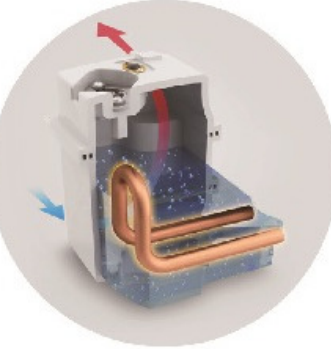

High Quality Automatic Toilet Seat

Overseas (220V area) Electronic Bidet Toilet Seat

(本產品電器安全測試，獲機電工程署認可。)

基本規格

使用電壓	AC220V 50Hz
消費電量	1500W
水槽容量	960cc
溫水加熱方式	新鮮活水直供
清洗方式	水壓式
噴咀構造	1個噴咀3段噴孔
噴咀工作方式	步進電機
水溫調節	30度/37度/40度
主要功能	水壓助便/兒童模式/噴射調節/ 便後清洗/女士清洗/水壓調節/ 按摩/移動清洗/烘乾/風溫調節/ 節電/噴頭自潔/低溫變傷保護
重量	5 Kg
尺寸	RT-20L - 長510mm x 寬380mm x 高140mm RT-20S - 長475mm x 寬380mm x 高140mm

新着

男女獨立噴灑頭，各有專用噴灑模式，照顧不同需要

新着

獨立遙控，隨手操控更方便

女性SPA

男性按摩

沖洗功能輕易去除污物，消滅害菌；水力輕柔刺激下更有利暢便，預防痔瘡等疾病。

測量你家中坐廁的步驟

A 水箱前端到座圈前沿的尺寸
45.5cm-50cm 選用S款
50cm-57cm 選用L款

B 水箱壁到安裝孔的距離大於2cm

選擇適合你坐廁的尺碼

- RT 20L適合長度500mm到570mm之間的坐廁
- RT 20S適合長度455mm到500mm之間的坐廁

Nakama

瞬間加熱

純銅大功率加熱管，L型設計，增大水接觸面，採用電解工藝覆膜可靠耐用。

強力烘乾

以日本Nidec靜音大動力風扇，提供三段風溫變速調節。

座圈加熱

納米級別熱膜均勻附着在便圈表面，加熱面積達95%以上，提供三檔座溫調節。

JP Nakama

JP Nakama Co. Limited

JP Nakama Sole Agent Hong Kong:

緊貼更多資訊
關注我們社交媒體

www.jpnakama.com